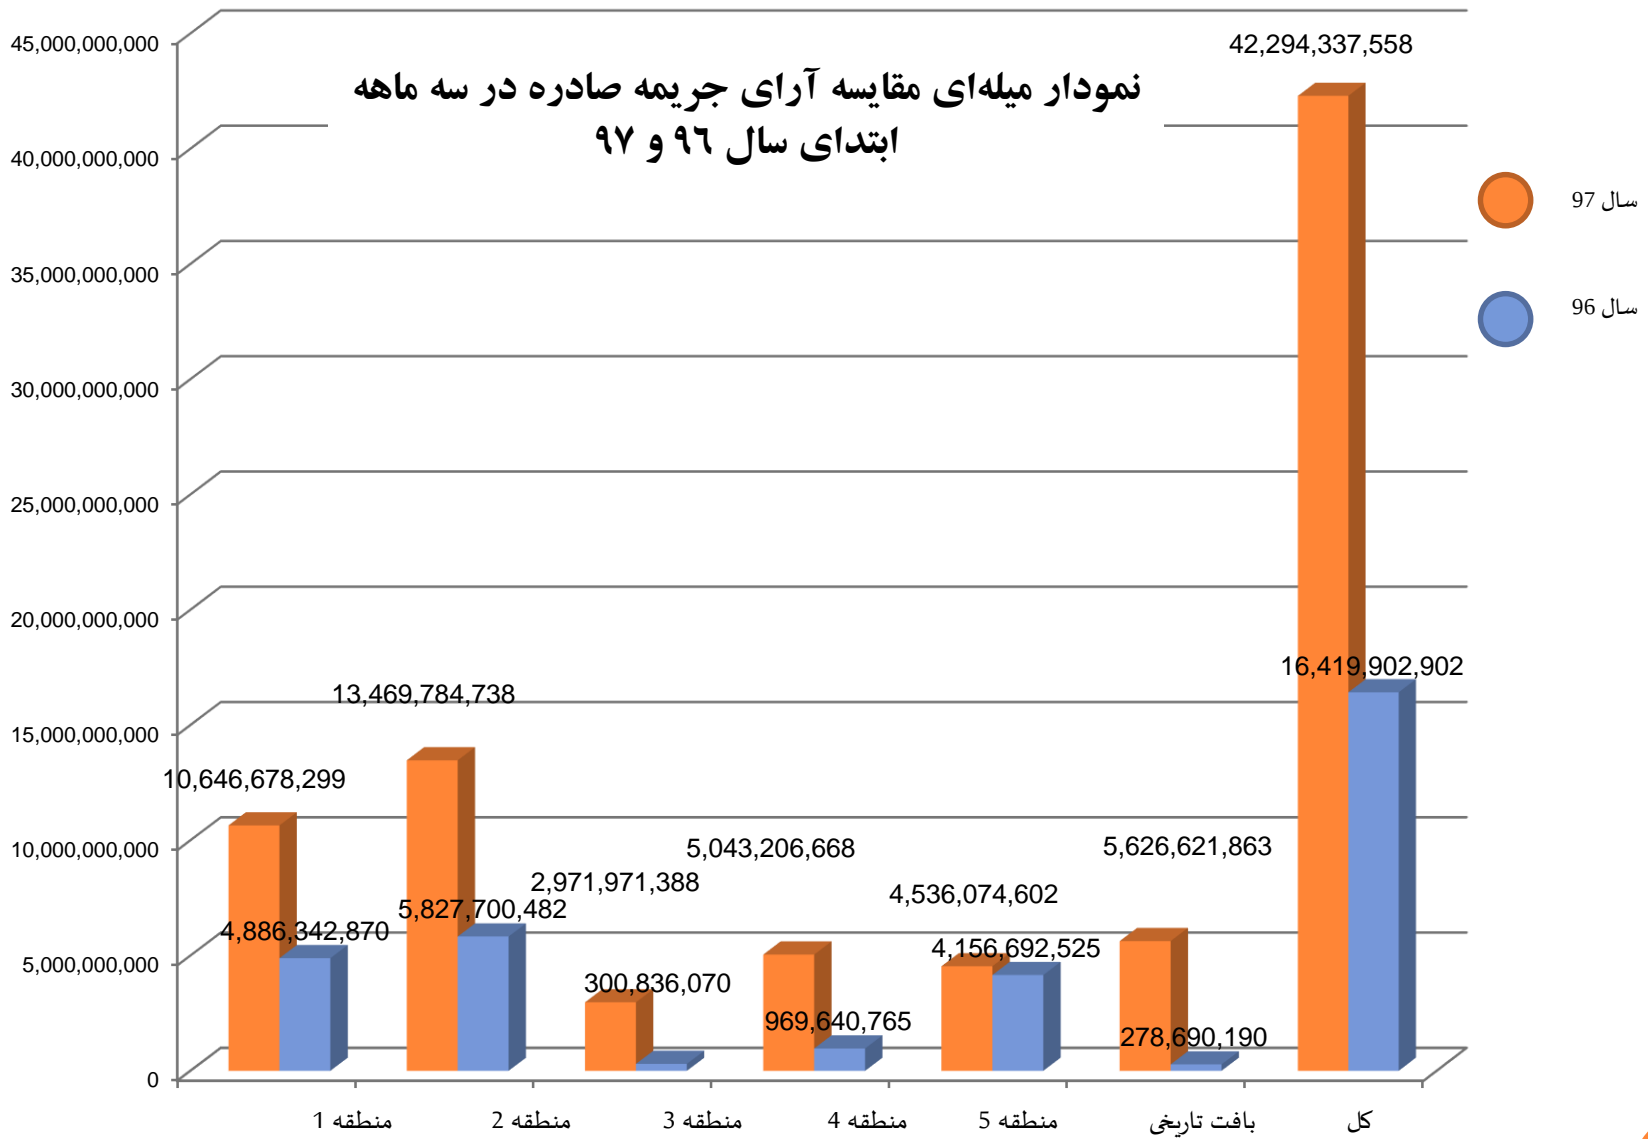

بررسی بر اساس مبالغ جریمه صادره در کل سال ۱۳۹۶ (از تاریخ ۱۳۹۶/۱/۱ لغایت ۱۳۹۶/۱۲/۲۸)

رای های جریمه	پرونده های مطرح شده	منطقه شهرداری
کل		
57,700,288,101	282	منطقه یک
70,303,997,542	355	منطقه دو
7,167,098,288	185	منطقه سه
26,104,231,436	415	منطقه چهار
14,287,375,439	221	منطقه پنج
4,757,719,993	87	بافت تاریخی
180,320,710,799	1545	جمع

بررسی بر اساس مبالغ جریمه صادره در بازه زمانی ۲ ماهه آخر سال ۱۳۹۶ (از تاریخ ۱۳۹۶/۱۱/۰۱ لغایت ۱۳۹۶/۱۲/۲۸)

رای های جریمه	پرونده های مطرح شده	منطقه شهرداری
کل		
21,907,780,881	76	منطقه یک
24,204,395,920	94	منطقه دو
3,106,970,303	33	منطقه سه
10,279,006,711	86	منطقه چهار
4,136,264,098	38	منطقه پنج
3,218,263,303	31	بافت تاریخی
66,852,681,216	358	جمع

بررسی بر اساس مبالغ جریمه صادره ۳ ماهه اول سال ۱۳۹۶ (از تاریخ ۱/۰۱/۱۳۹۶ لغایت ۳۱/۰۳/۱۳۹۷)

رای های جریمه	پرونده های مطرح شده	منطقه شهرداری
کل		
4,886,342,870	40	منطقه ۱
5,827,700,482	59	منطقه ۲
300,836,070	28	منطقه ۳
969,640,765	151	منطقه ۴
4,156,692,525	31	منطقه ۵
278,690,190	16	بافت تاریخی
16,419,902,902	325	جمع

بررسی بر اساس مبالغ جریمه صادره ۳ ماهه اول سال ۱۳۹۷ (از تاریخ ۱۳۹۷/۰۱/۰۱ لغایت ۱۳۹۷/۰۳/۳۱)

رای های جریمه	پرونده های مطرح شده	منطقه شهرداری
کل		
10,646,678,299	74	منطقه یک
13,469,784,738	79	منطقه دو
2,971,971,388	25	منطقه سه
5,043,206,668	49	منطقه چهار
4,536,074,602	55	منطقه پنج
5,626,621,863	16	بافت تاریخی
42,294,337,558	298	جمع