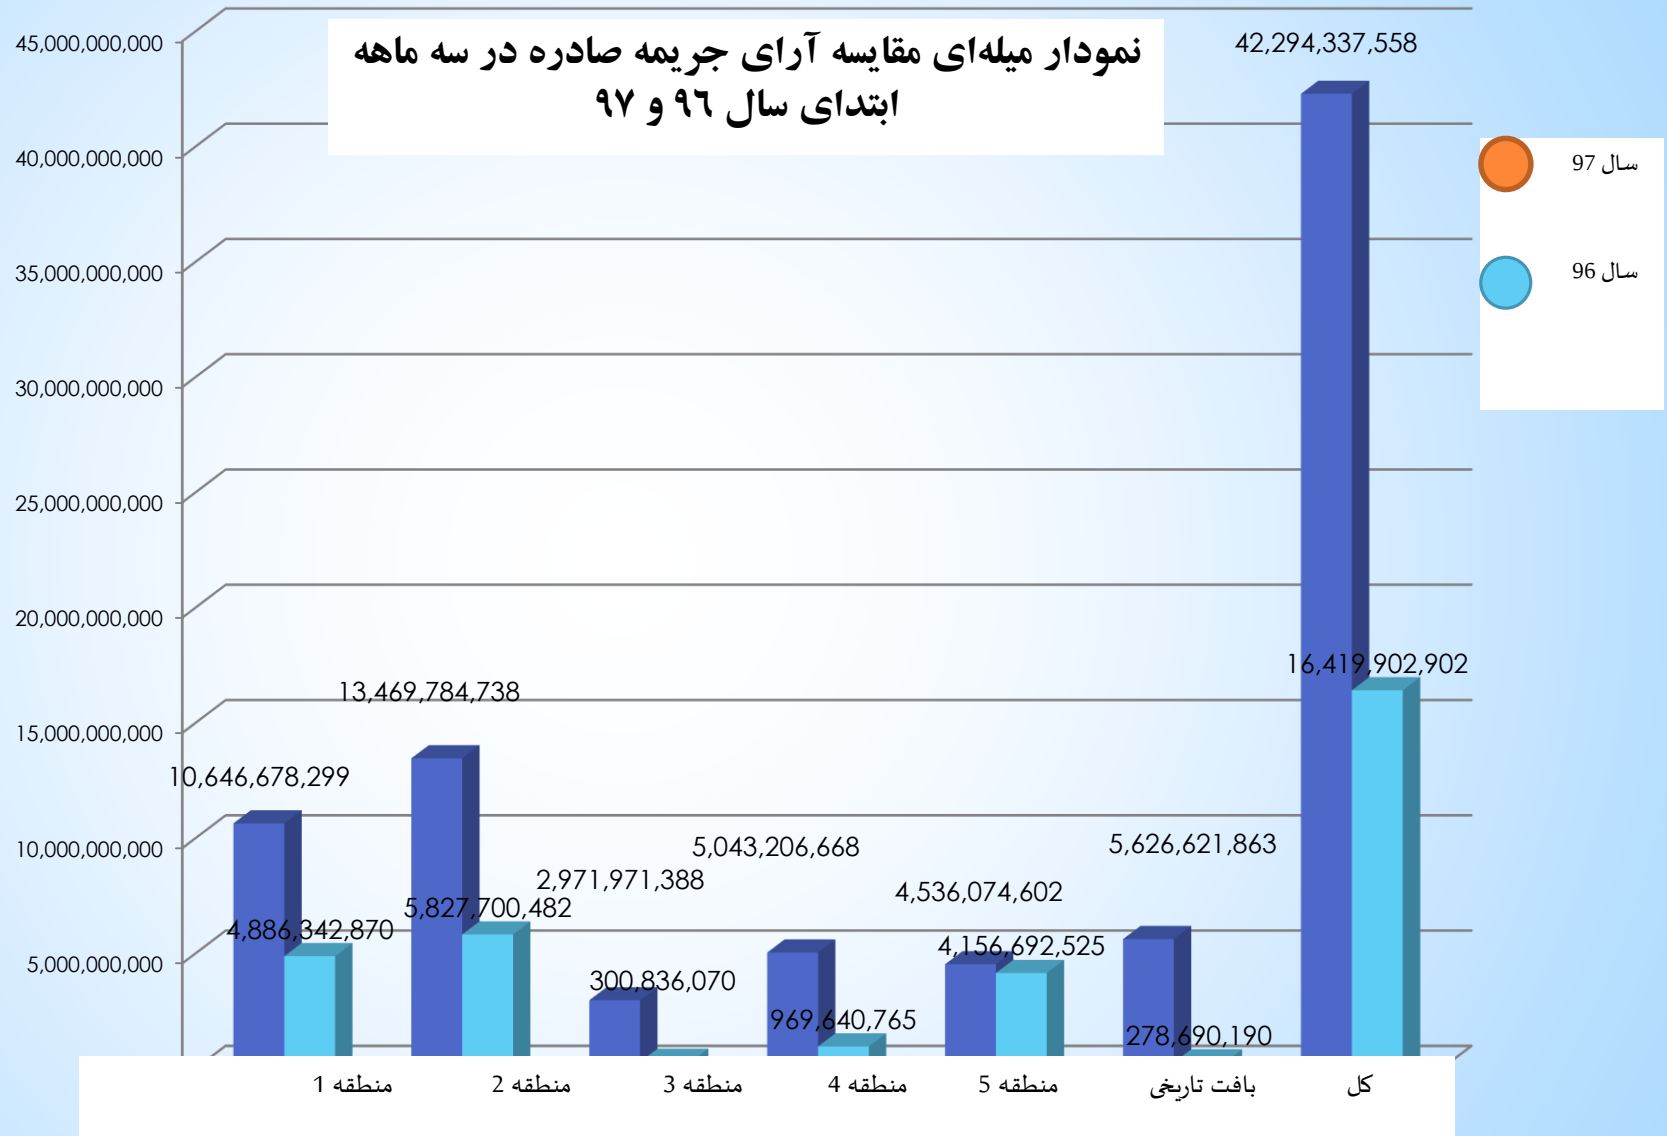

بررسی بر اساس مبالغ جریمه صادره در کل سال ۱۳۹۶ (از تاریخ ۱۳۹۶/۰۱/۰۱ لغایت ۱۳۹۶/۱۲/۲۸)

4

رای های جریمه کل	پرونده های مطرح شده	منطقه شهرداری
57,700,288,101	282	منطقه یک
70,303,997,542	355	منطقه دو
7,167,098,288	185	منطقه سه
26,104,231,436	415	منطقه چهار
14,287,375,439	221	منطقه پنج
4,757,719,993	87	بافت تاریخی
180,320,710,799	1545	جمع

بررسی بر اساس مبالغ جریمه صادره در بازه زمانی ۲ ماهه آخر سال ۱۳۹۶ (از تاریخ ۱۳۹۶/۱۱/۰۱ لغایت ۱۳۹۶/۱۲/۲۸)

5

رای های جریمه	پرونده های مطرح شده	منطقه شهرداری
کل		
21,907,780,881	76	منطقه یک
24,204,395,920	94	منطقه دو
3,106,970,303	33	منطقه سه
10,279,006,711	86	منطقه چهار
4,136,264,098	38	منطقه پنج
3,218,263,303	31	بافت تاریخی
66,852,681,216	358	جمع

بررسی بر اساس مبالغ جریمه صادره ۳ ماهه اول سال ۱۳۹۶ (از تاریخ ۱/۰۱/۱۳۹۶ لغایت ۳۱/۰۳/۱۳۹۷)

6

رای های جریمه کل	پرونده های مطرح شده	منطقه شهرداری
4,886,342,870	40	منطقه یک
5,827,700,482	59	منطقه دو
300,836,070	28	منطقه سه
969,640,765	151	منطقه چهار
4,156,692,525	31	منطقه پنج
278,690,190	16	بافت تاریخی
16,419,902,902	325	جمع

بررسی بر اساس مبالغ جریمه صادره ۳ ماهه اول سال ۱۳۹۷ (از تاریخ ۱۳۹۷/۰۱/۰۱ لغایت ۱۳۹۷/۰۳/۳۱)

7

رای های جریمه	پرونده های مطرح شده	منطقه شهرداری
کل		
10,646,678,299	74	منطقه یک
13,469,784,738	79	منطقه دو
2,971,971,388	25	منطقه سه
5,043,206,668	49	منطقه چهار
4,536,074,602	55	منطقه پنج
5,626,621,863	16	بافت تاریخی
42,294,337,558	298	جمع